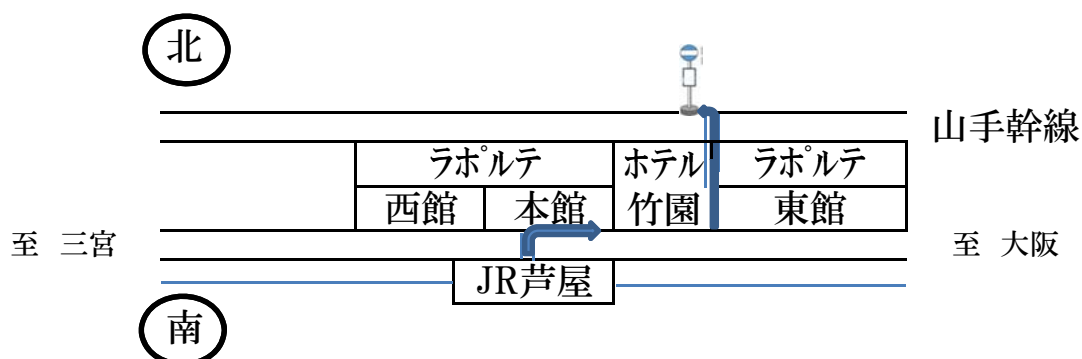

送迎バス時刻表

(平成23年8月1日改定)

平日

土・日・祝

阪神 芦屋	阪急 芦屋川	JR 芦屋	岩園 小学校前	甲南 高校前	倶楽部 着
6:50	6:55	7:00	7:07	7:10	7:20
-	7:55	8:00	8:07	8:10	8:20
-	8:55	9:00	9:07	9:10	9:20
-	9:55	10:00	10:07	10:10	10:20
-	12:55	13:00	13:07	13:10	13:20

倶楽部 発
12:30
14:00
15:00
16:00
17:00
*18:00

阪神 芦屋	阪急 芦屋川	JR 芦屋	岩園 小学校前	甲南 高校前	倶楽部 着	倶楽部 発
6:50	6:55	7:00	7:07	7:10	7:20	12:30
7:20	7:25	7:30	7:37	7:40	7:50	14:30
-	7:55	8:00	8:07	8:10	8:20	15:00
-	8:25	8:30	8:37	8:40	8:50	15:30
-	8:55	9:00	9:07	9:10	9:20	16:00
-	9:25	9:30	9:37	9:40	9:50	16:30
-	9:55	10:00	10:07	10:10	10:20	17:00
-	12:55	13:00	13:07	13:10	13:20	*17:30
						*18:00

* 印のみ阪神芦屋行き

《乗り場ご案内》

阪神芦屋	芦屋警察署西側裏門前 (川沿い・公衆電話付近)	従来通り
阪急芦屋川	阪急芦屋川駅北側陸橋渡る線路沿い・駐輪所横 (専用停留所有)	従来通り
JR芦屋	JR芦屋駅北側山手幹線沿い・ホテル竹園北東SMBCフレンド証券前	変更

(みなと観光バス JR芦屋駅北側 停留所)

岩園小学校前	岩園小学校前交差点を芦屋市民プール方向へ50m、すし寅付近	新設
甲南高校前	阪急バス停留所甲南高校前南行きバス停向い付近	新設

* 阪急芦屋川以外の乗り場では、定刻の一時停車のみで時間待ちは出来ませんのでご注意ください。

社団法人 芦屋カントリー倶楽部
TEL 0797-31-0501
FAX 0797-32-1824