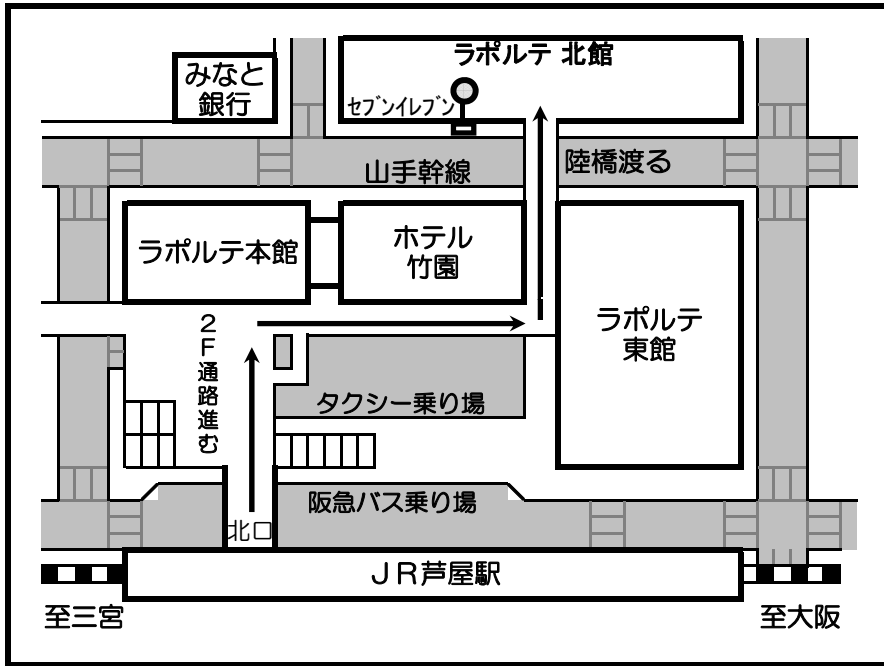

芦屋カンツリー倶楽部 バス停詳細地図

<変更> JR 芦屋駅北側

山手幹線沿いホテル竹園北東SMBCフレンド証券前
(みなと観光バス 夙川グリーンタウン行き 停留所)

阪急芦屋川

北側陸橋渡る線路沿い・駐輪所横 (専用停留所有)

阪神芦屋

芦屋警察署西側裏門前
(川沿い・公衆電話付近)

<新設> 岩園小学校前

岩園小学校前交差点を芦屋市民
プール方向へ50m すし貫付近

<新設> 甲南高校前

阪急バス停留所甲南高校前
南行きバス停向い付近