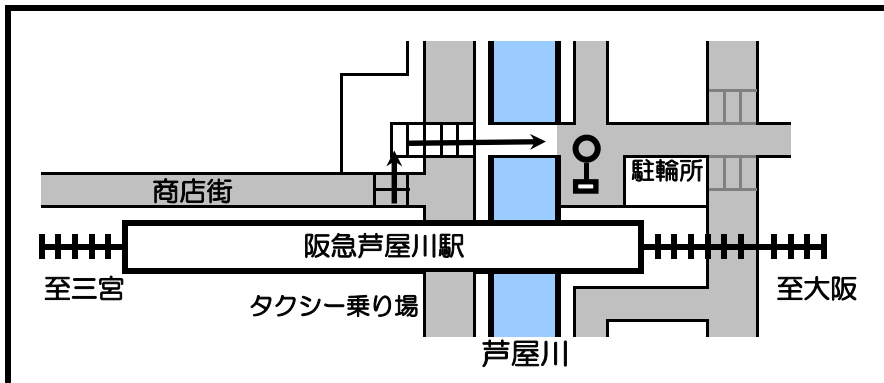

芦屋カンツリー倶楽部 バス停詳細地図

<変更> JR 芦屋駅北側

山手幹線沿いホテル竹園北東SMBCフレンド証券前
(みなと観光バス 夙川グリーンタウン行き 停留所)

阪急芦屋川

北側陸橋渡る線路沿い・駐輪所横 (専用停留所有)

阪神芦屋

芦屋警察署西側裏門前
(川沿い・公衆電話付近)

<新設> 岩園小学校前

岩園小学校前交差点を芦屋市民
プール方向へ50m すし貫付近

<新設> 甲南高校前

阪急バス停留所甲南高校前
南行きバス停向い付近