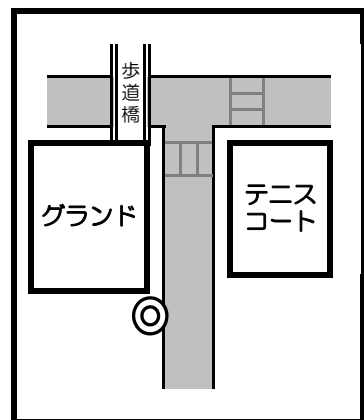

芦屋カンツリー倶楽部 バス停詳細地図

<変更> JR 芦屋駅北側

山手幹線沿いホテル竹園北東SMBCフレンド証券前
(みなと観光バス 夙川グリーンタウン行き 停留所)

阪急芦屋川

北側陸橋渡る線路沿い・駐輪所横 (専用停留所有)

阪神芦屋

芦屋警察署西側裏門前
(川沿い・公衆電話付近)

<新設> 岩園小学校前

岩園小学校前交差点を芦屋市民
プール方向へ50m すし貫付近

<新設> 甲南高校前

阪急バス停留所甲南高校前
南行きバス停向い付近