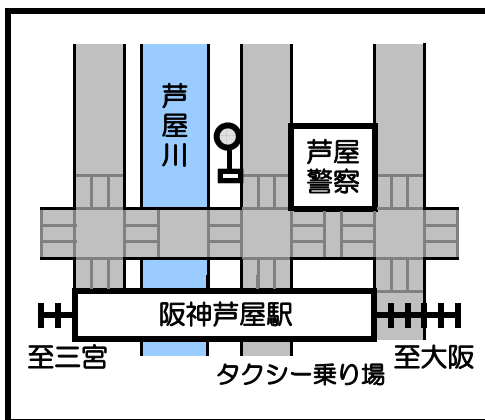

芦屋カンツリー倶楽部 バス停詳細地図

<変更> JR 芦屋駅北側

山手幹線沿いホテル竹園北東SMBCフレンド証券前
(みなと観光バス 夙川グリーンタウン行き 停留所)

阪急芦屋川

北側陸橋渡る線路沿い・駐輪所横 (専用停留所有)

阪神芦屋

芦屋警察署西側裏門前
(川沿い・公衆電話付近)

<新設> 岩園小学校前

岩園小学校前交差点を芦屋市民
プール方向へ50m すし貫付近

<新設> 甲南高校前

阪急バス停留所甲南高校前
南行きバス停向い付近