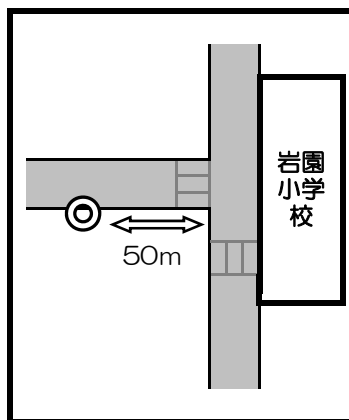

芦屋カンツリー倶楽部 バス停詳細地図

<変更> JR 芦屋駅北側

山手幹線沿いホテル竹園北東SMBCフレンド証券前
(みなと観光バス 夙川グリーンタウン行き 停留所)

阪急芦屋川

北側陸橋渡る線路沿い・駐輪所横 (専用停留所有)

阪神芦屋

芦屋警察署西側裏門前
(川沿い・公衆電話付近)

<新設> 岩園小学校前

岩園小学校前交差点を芦屋市民
プール方向へ50m すし貫付近

<新設> 甲南高校前

阪急バス停留所甲南高校前
南行きバス停向い付近