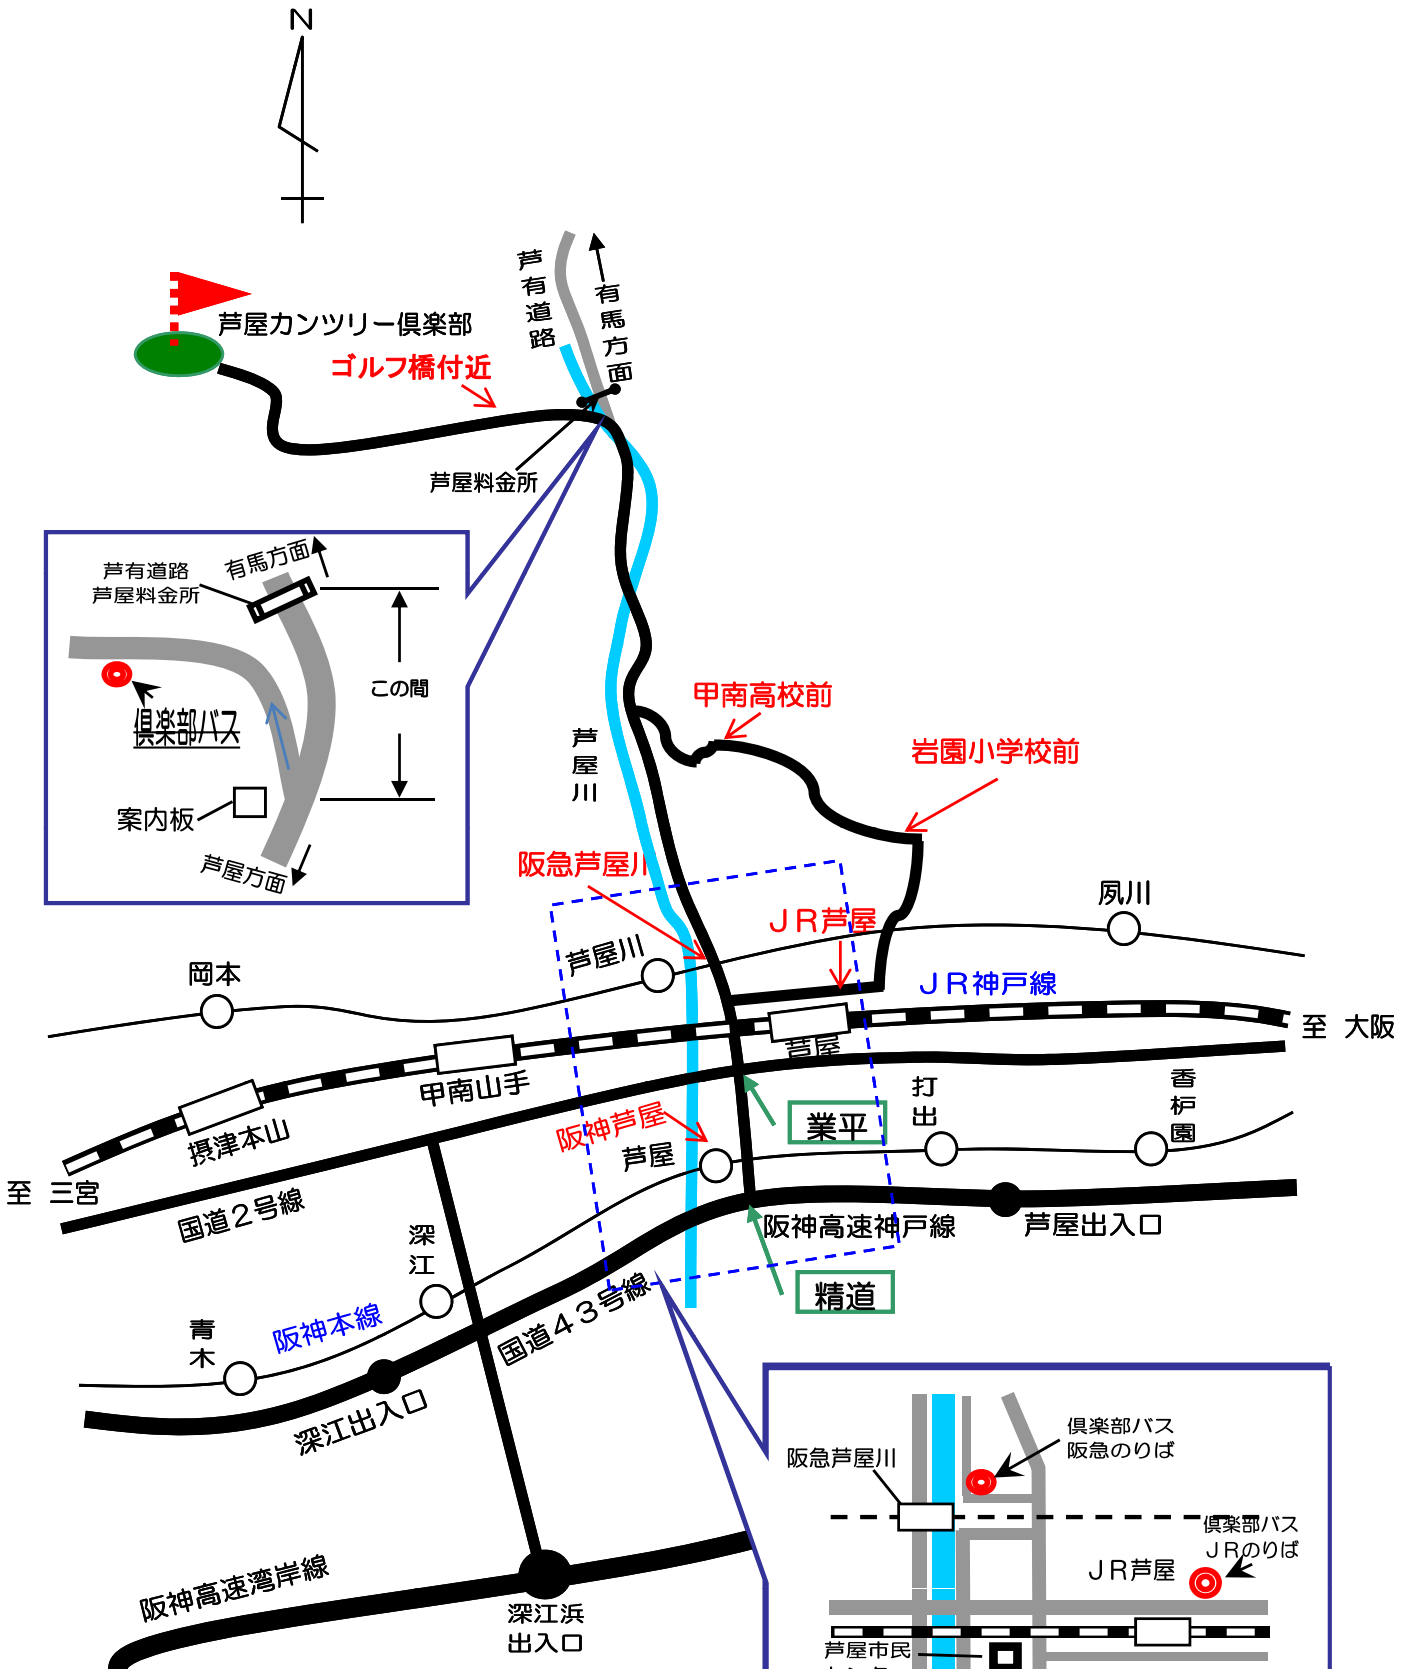

芦屋カンツリー倶楽部 案内図

社団法人 芦屋カンツリー倶楽部
〒659-0002 芦屋市奥山1-25 TEL 0797-31-0501

大阪から・・・国道2号線または阪神高速で芦屋へ。
神戸から・・・国道2号線・国道43号線で芦屋へ。
芦屋川東岸沿いに有馬方面標識に従って芦有道路へ向かう。
芦有道路料金所手前にコースまで1.6キロの案内板があり、左折して進入すればコースに到着する。